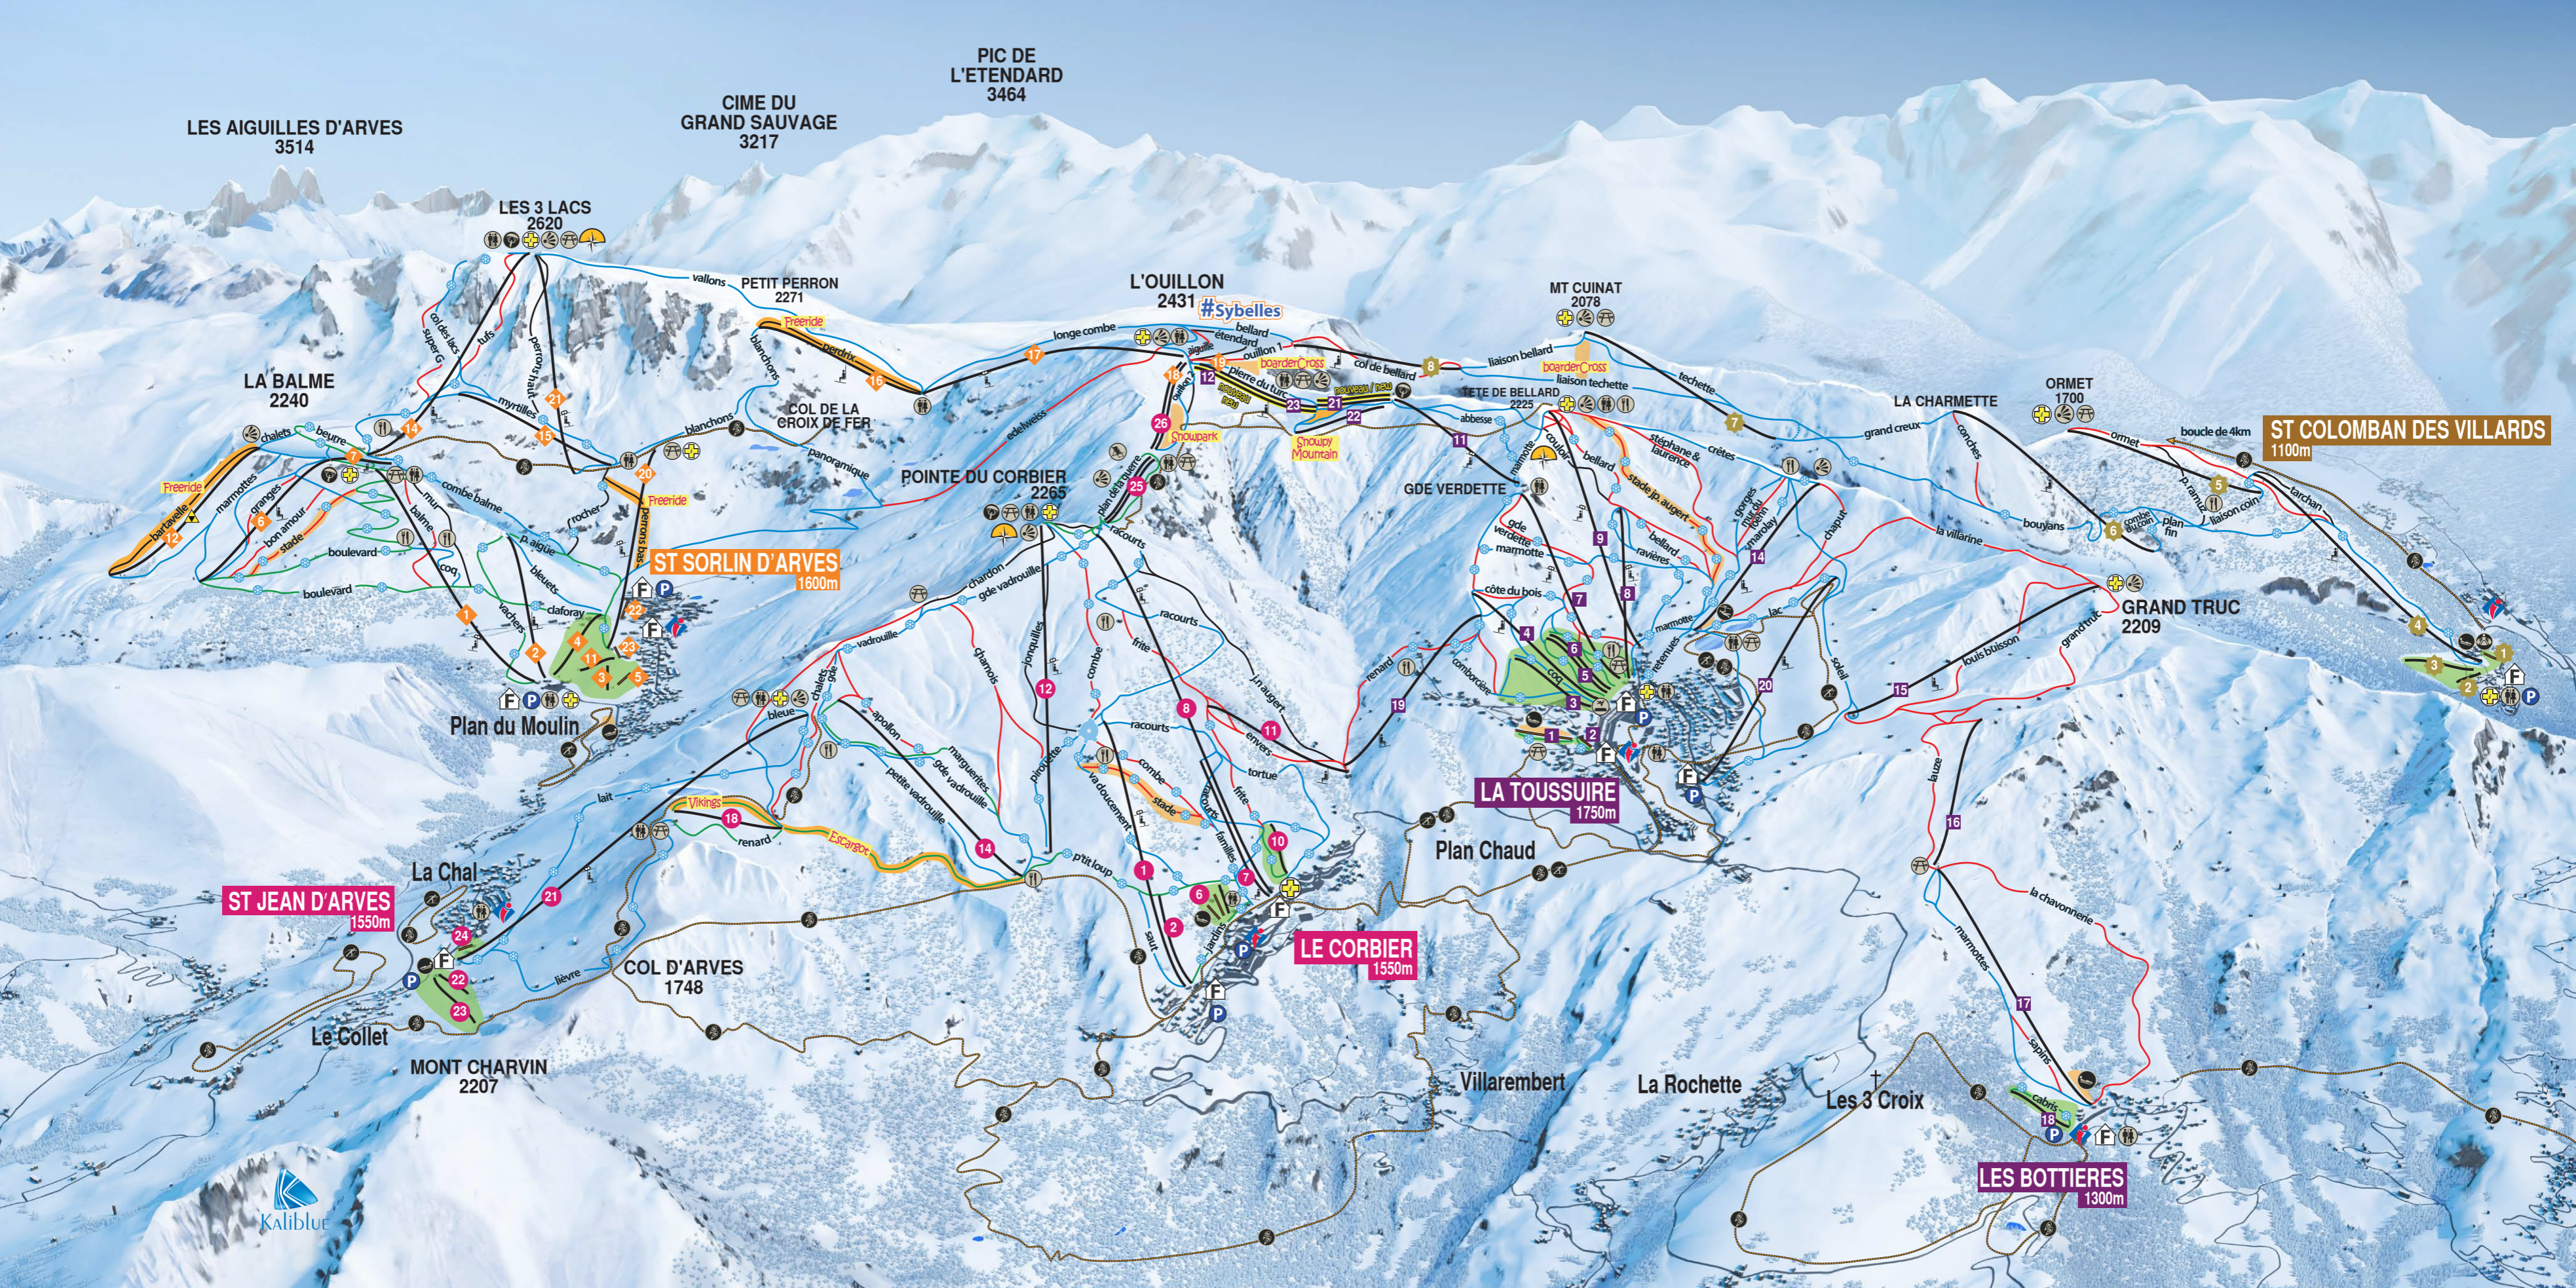

Plan du Moulin

LA TOUSSUIRE
1750m

Plan Chaud

ST JEAN D'ARVES
1550m

La Chal

COL D'ARVES
1748

LE CORBIER
1550m

Le Collet

MONT CHARVIN
2207

Villarembert

La Rochette

Les 3 Croix

LES BOTTIERES
1300m

LES AIGUILLES D'ARVES
3514

CIME DU
GRAND SAUVAGE
3217

PIC DE
L'ETENDARD
3464

LES 3 LACS
2620

PETIT PERRON
2271

L'OUILLON
2431

MT CUINAT
2078

LA BALME
2240

POINTE DU CORBIER
2265

TETE DE BELLARD
2225

LA CHARMETTE

ORMET
1700

ST COLOMBAN DES VILLARDS
1100m

ST SORLIN D'ARVES
1600m

LA TOUSSUIRE
1750m

GRAND TRUC
2209

ST JEAN D'ARVES
1550m

LE CORBIER
1550m

La Chal